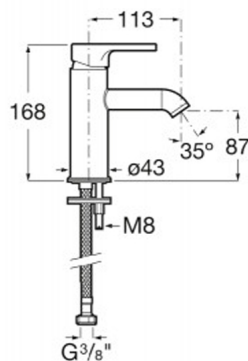

CARELIA

Baterie lavoar corp neted CARELIA

PRE (FĂRĂ TVA) (FĂRĂ TVA)

294,00 LEI

SCHIȚE TEHNICE

CARACTERISTICI

Filet racord apă: 3/8"

Finisaj: Crom

Furtunuri de alimentare flexibile incluse

Locație de aplicare: Lavoar

Mounting type: Montat pe margine

Poziție centrală apă rece

Tip de cartuș: Ceramic

Tip mixer: Cu monocomandă

WasteNotIncluded

Evershine